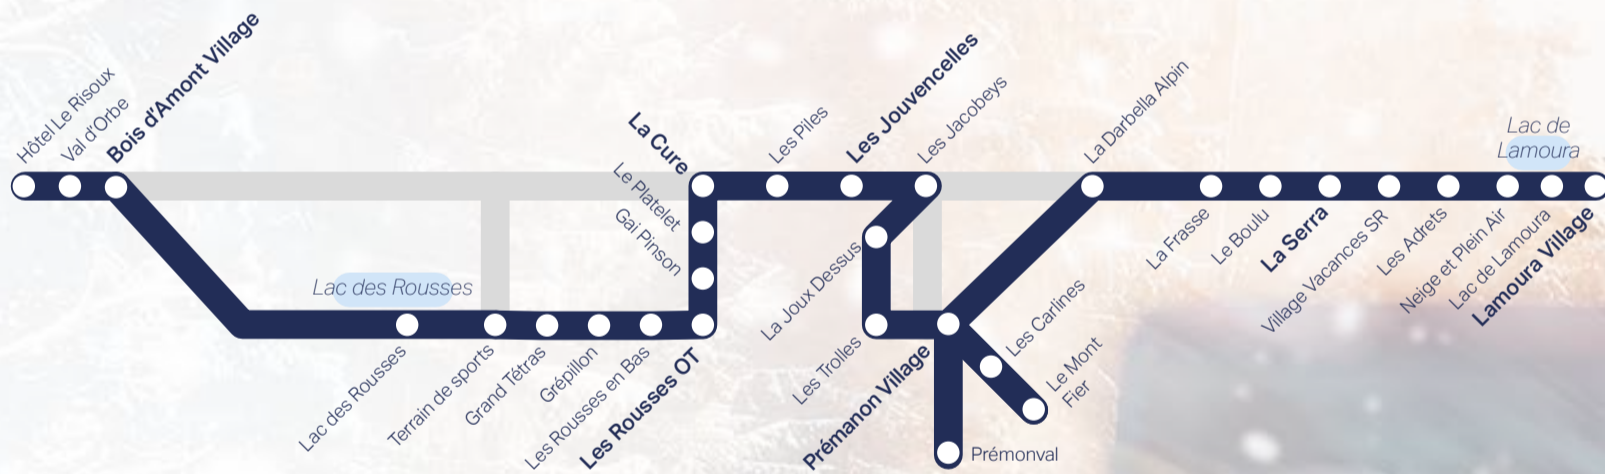

SCÉNARIO 04 VACANCES PAS DE NEIGE - 2 BUS

Ces horaires sont susceptibles d'être modifiés selon les conditions d'enneigement. En fonction des conditions météorologiques et des conditions de circulation, ces horaires peuvent également subir des variations (se renseigner dans les offices de tourisme de la station ou sur le site www.lesrousses.com)

DE BOIS D'AMONT À LAMOURA	Horaires							
	8:23	9:53	11:08	13:23	14:28	16:03	17:23	
Hôtel Le Risoux	8:23	9:53	11:08	13:23	14:28	16:03	17:23	
Val d'Orbe	8:24	9:54	11:09	13:24	14:29	16:04	17:24	
Bois d'Amont Village	8:25	9:55	11:10	13:25	14:30	16:05	17:25	
Lac des Rousses	8:35	10:05	11:20	13:35	14:40	16:15	17:35	
Terrain de sports	8:40	10:10	11:25	13:40	14:45	16:20	17:40	
Grand Tétras	8:41	10:11	11:26	13:41	14:46	16:21	17:41	
Grépillon	8:42	10:12	11:27	13:42	14:47	16:22	17:42	
Les Rousses en Bas	8:43	10:13	11:28	13:43	14:48	16:23	17:43	
Les Rousses OT	8:45	10:15	11:30	13:45	14:50	16:25	17:45	
Gai Pinson	8:47	10:17	11:32	13:47	14:52	16:27		
Le Platelet	8:48	10:18	11:33	13:48	14:53	16:28		
La Cure	8:50	10:20	11:35	13:50	14:55	16:30		
Les Piles	8:53	10:23	11:38	13:53	14:58	16:33		
Les Jouvencelles	8:55	10:25	11:40	13:55	15:00	16:35		
Les Jacobeys	8:56	10:26	11:41	13:56	15:01	16:36		
La Joux Dessus	8:58	10:28	11:43	13:58	15:03	16:38		
Les Trolles	9:00	10:30	11:45	14:00	15:05	16:40		
Prémonval	-	-	11:54	-	-	16:49		
Le Mont Fier	9:04	10:34	11:59	14:04	15:09	16:54		
Les Carlines	9:06	10:36	12:01	14:06	15:11	16:55		
Prémanon Village	9:07	10:37	12:02	14:07	15:12	16:56		
La Darbella Alpin	9:11	10:41	12:06	14:11	15:16	17:00		
La Frasse	9:13	10:43	12:08	14:13	15:18	17:02		
Le Boulu	9:15	10:45	12:10	14:15	15:20	17:04		
La Serra	9:16	10:46	12:11	14:16	15:21	17:05		
Village Vacances SR	9:17	10:47	12:12	14:17	15:22	17:06		
Les Adrets	9:18	10:48	12:13	14:18	15:23	17:07		
Neige et Plein Air	9:19	10:49	12:14	14:19	15:24	17:08		
Lac de Lamoura	9:20	10:50	12:15	14:20	15:25	17:09		
Lamoura Village	9:25	10:55	12:20	14:25	15:30	17:14		